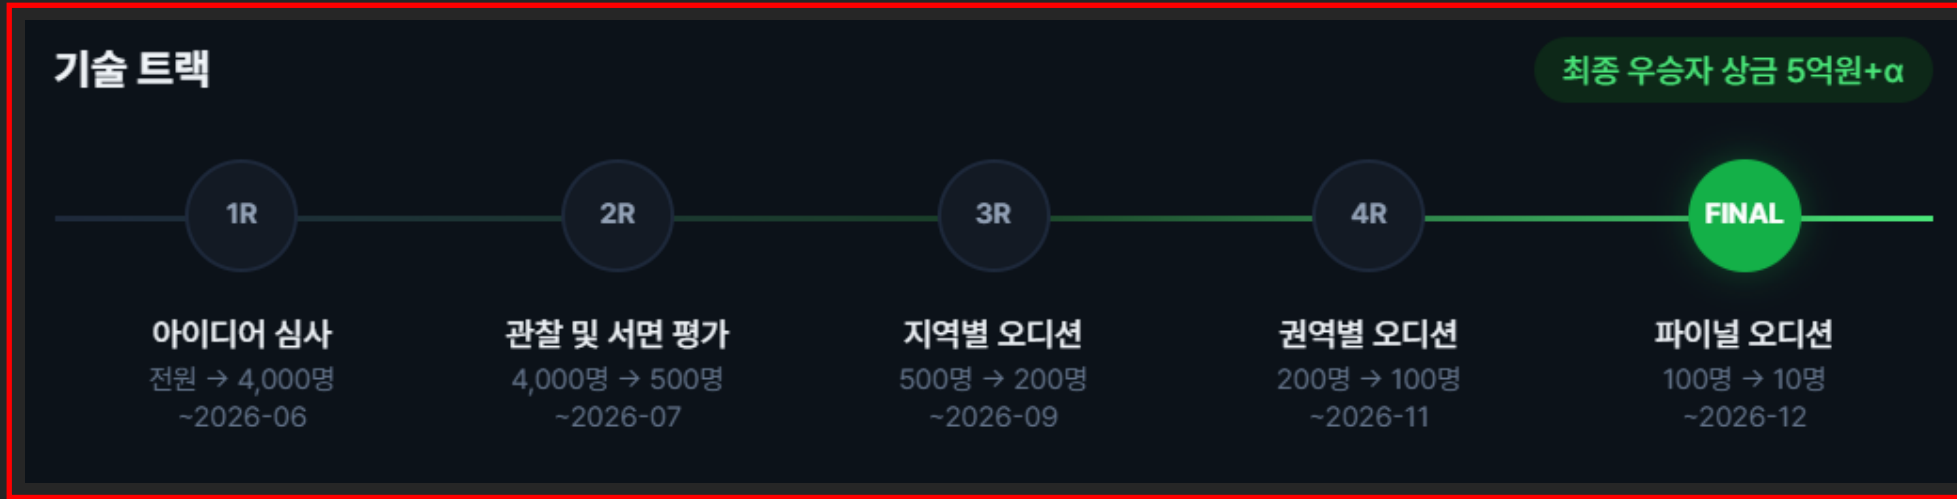

# 기술트랙/로컬트랙

기술 트랙(4,000명)은 기술 기반 아이디어로 5단계 오디션(1R→2R→3R→4R→FINAL)을 진행

로컬 트랙(1,000명)은 지역 가치 기반 아이디어로 3단계 오디션(1R→2R→FINAL)을 진행

→ **당사  
운영기관**