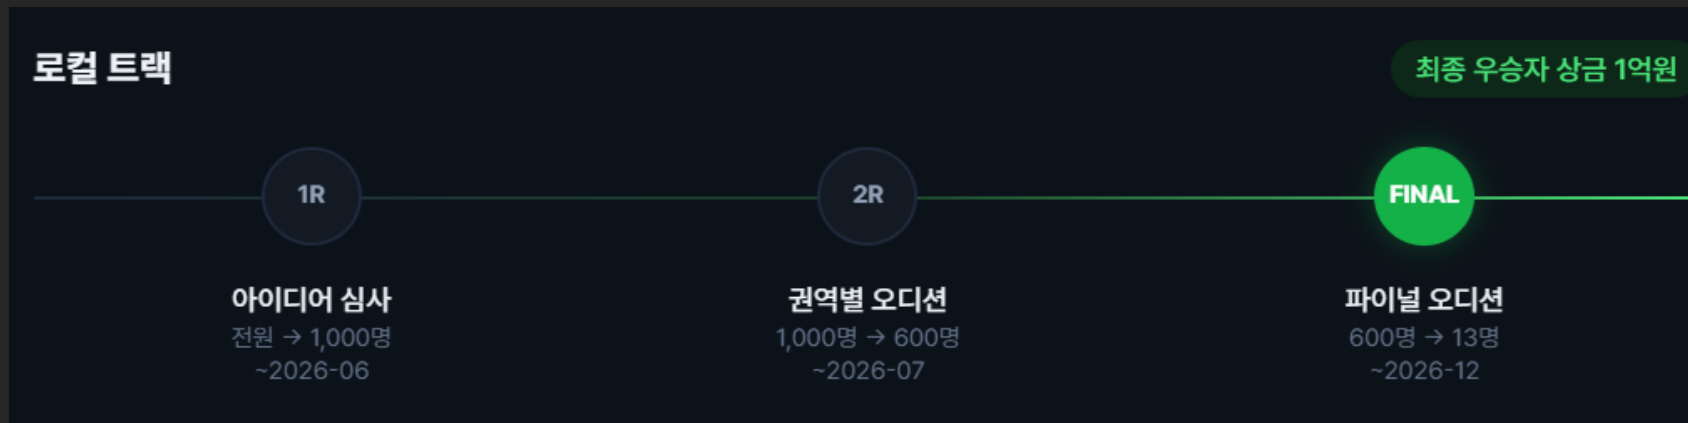

**최대 1억원**

차년도 후속 사업화 자금 연계

최종 우승

**10억원**

상금 + 벤처투자 합산

# 기술트랙/로컬트랙

기술 트랙(4,000명)은 기술 기반 아이디어로 5단계 오디션(1R→2R→3R→4R→FINAL)을 진행

로컬 트랙(1,000명)은 지역 가치 기반 아이디어로 3단계 오디션(1R→2R→FINAL)을 진행

→ **당사  
운영기관**